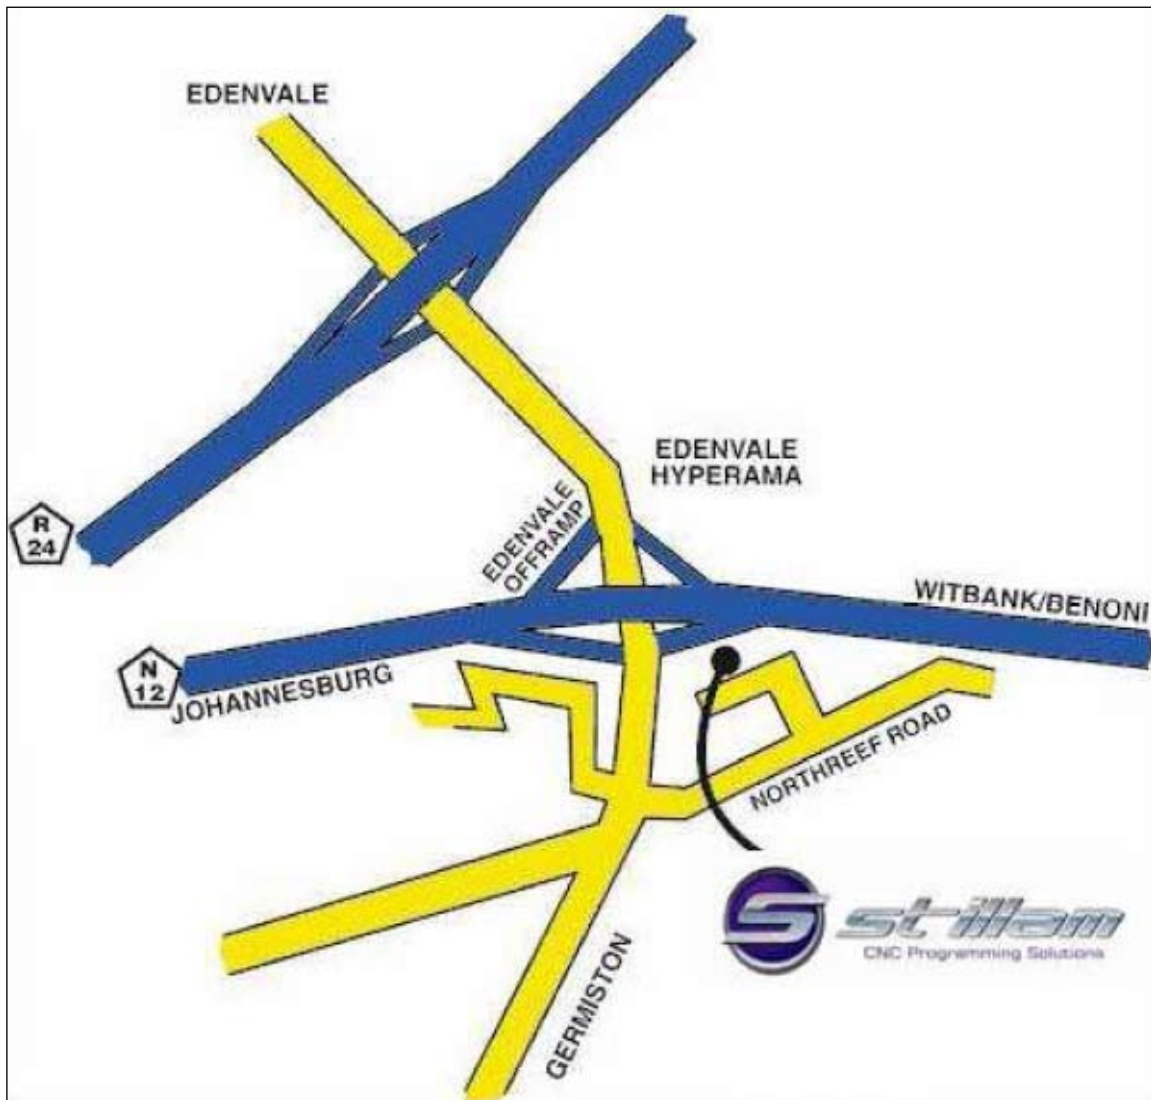

Stillam Directions and Contact Details

Suite C
11 Sunrock Close
Sunnyrock
Germiston

Tel: (011) 455-2812
Fax: (011) 455-2813
Email: admin@stillam.com
Cell: Ryan 082-852-6371